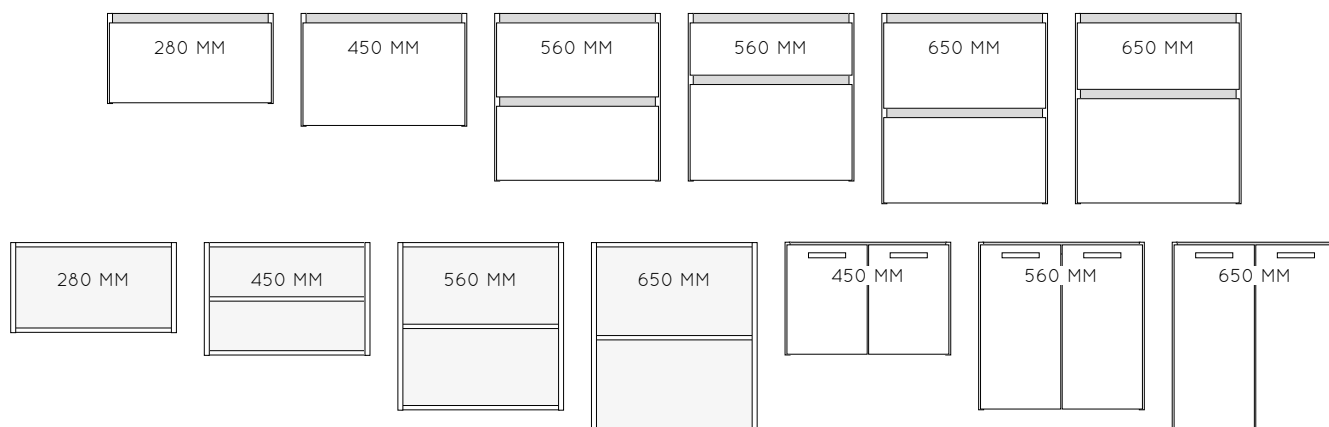

MINERAALMARMER 2 | 700 MM BREED

breedtematen basisgedeelte: 700 mm.
links en rechts verlengbaar: tot een totaal van 2800 mm.

dieptemaat: 500 mm.
hoogtemaat: 25 mm.

kleurmogelijkheden: 112 glans wit
vrije muurophanging: nee

WASTAFELPLATEN MADE NL

HPL20

breedtematen: tot max. 2750 mm.
dieptemaat: 300 | 400 | 460 | 500 | 540 mm.
hoogtemaat: 20 mm.

kleuren: 41 decor en 9 specials kleuren

HPL40

breedtematen: tot max. 2750 mm.
dieptemaat: 300 | 400 | 460 | 500 | 540 mm.
hoogtemaat: 40 mm.

kleuren: 41 decor en 9 specials kleuren

SOLID SURFACE

breedtematen: tot max. 2750 mm.
dieptemaat: 300 | 400 | 460 | 500 | 540 mm.
hoogtemaat: 12 mm.

kleuren: 185 mat wit

CERABLAD

breedtematen: tot max. 2750 mm.
dieptemaat: 300 | 400 | 460 | 500 | 540 mm.
hoogtemaat: 20 mm.

kleuren: in 10 kleuren mogelijk

BETON

breedtematen: tot max. 2750 mm.
dieptemaat: 300 | 400 | 460 | 500 | 540 mm.
hoogtemaat: 20 mm.

kleuren: in 7 kleuren mogelijk

WASTAFELKASTEN MADE NL

dieptemaat wastafelkast: 300 | 390 | 450 | 500 | 530 mm.